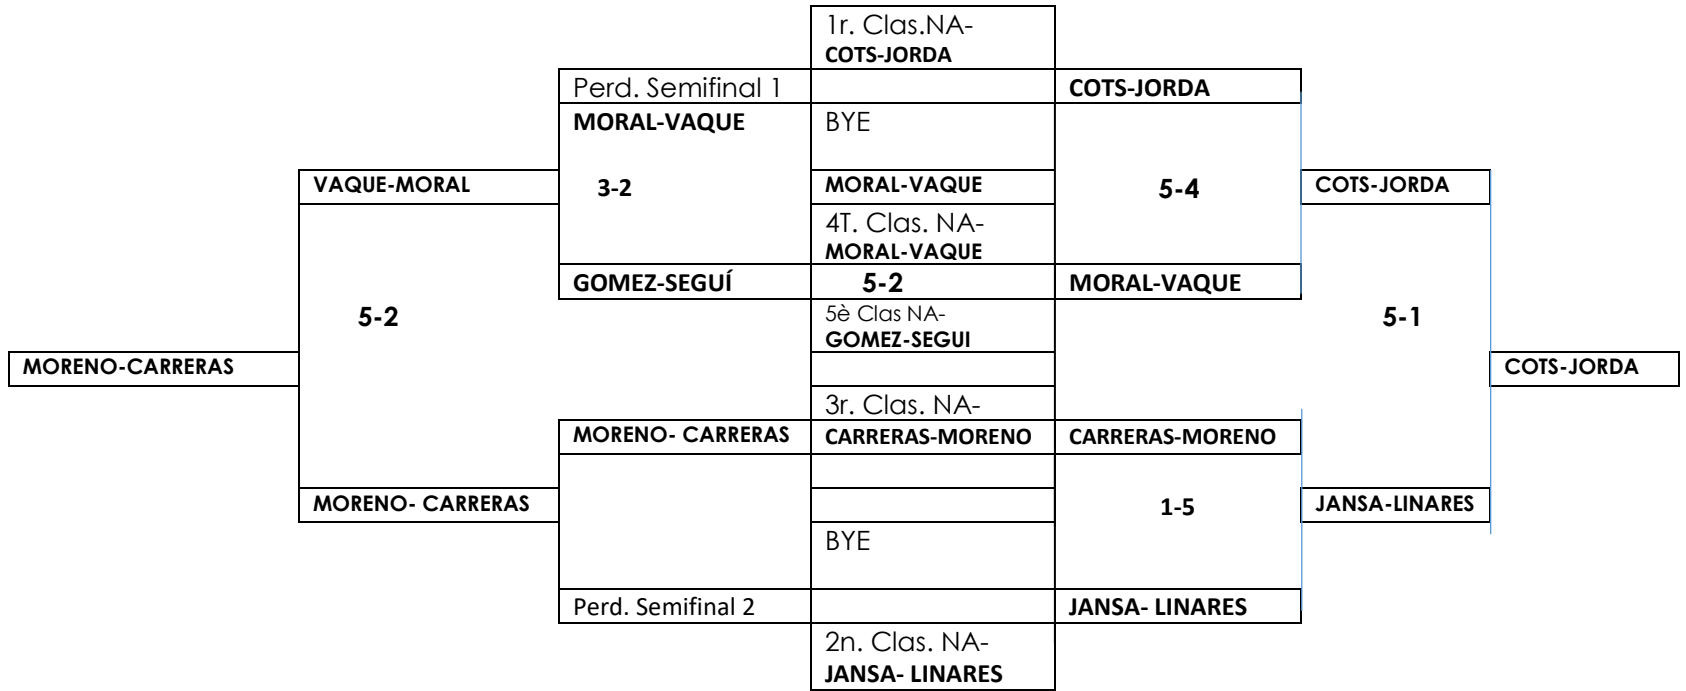

QUADRE DOBLES

Quadre Individual- Nivell 1

Posició	Nom	Club
1	Roger Cots	Escola Esportiva Acell
2	Carla Jansà	Escola Esportiva Acell
3	Rosana Moreno	Escola Esportiva Acell
4	Cristina Moral	TEB
5	Marta Gomez	TEB
6	Carlos Vaqué	Escola Esportiva Acell
7	Roser Seguí	Escola Esportiva Acell
8	Lydia Morillas	Escola Esportiva Acell
9	Sergio Carreras	Escola Esportiva Acell

Quadre dobles

Posició	Nom	Club
1	Josefa Jordà	Escola Esportiva Acell
1	Roger Cots	Escola Esportiva Acell
2	Luisa Linares	Escola Esportiva Acell
2	Carla Jansà	Escola Esportiva Acell
3	Rosana Moreno	Escola Esportiva Acell
3	Sergio Carreras	Escola Esportiva Acell
4	Cristina Moral	TEB
4	Carlos Vaqué	Escola Esportiva Acell
5	Marta Gomez	TEB
5	Roser Seguí	Escola Esportiva Acell

Quadre Individual- Nivell 2

Posició	Nom	Club
1	Luisa Linares	Escola Esportiva Acell
2	Josefa Jordà	Escola Esportiva Acell